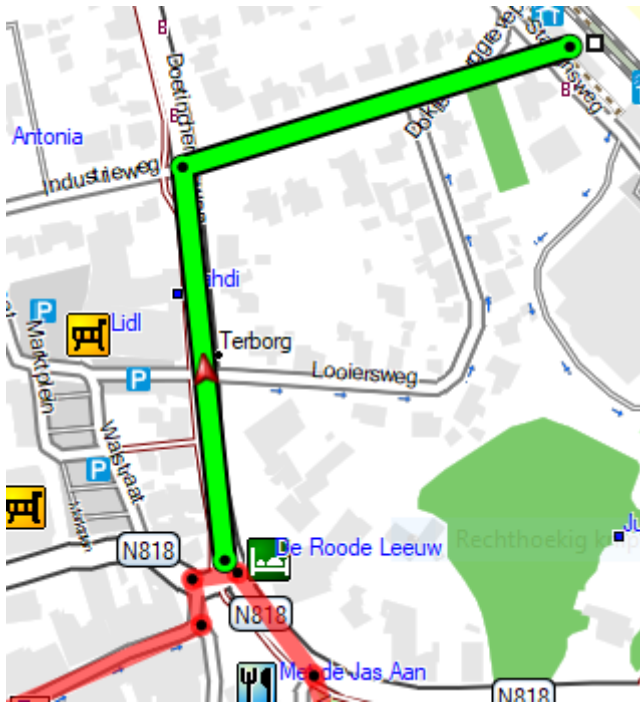

Etappe 21 Aanlooproute trein Terborg

Kaart 62, blz. 175, 0,4 km

Station Terborg – Noaberpad (Sint Jorisplein)

Komend vanuit het station rechtsaf, Stationsweg. Met de bocht mee naar links. Tweede weg links, Doetinchemseweg. Bij het Sint Jorisplein is het Noaberpad. Ga rechtsaf, Hoofdstraat richting Zeddam en Elten.

Noaberpad (Sint Jorisplein) – Station Terborg

Vanaf Sint Jorisplein: linksaf slaan, Doetinchemseweg. Vervolgens tweede weg rechts, Stationsweg. Met de bocht mee naar rechts. Het station ligt aan de linkerkant.