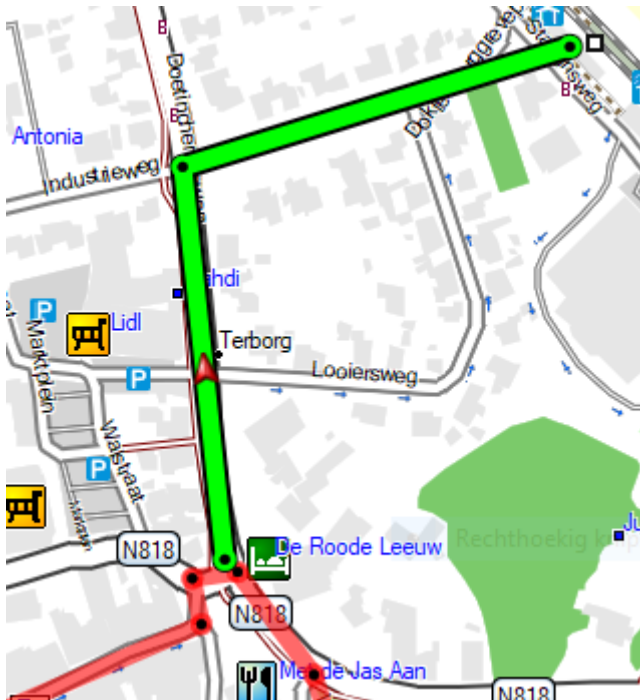

# Etappe 20 Aanlooproute trein Terborg

Kaart 62, blz. 175, 0,4 km

## Station Terborg – Noaberpad (Sint Jorisplein)

Komend vanuit het station rechtsaf, Stationsweg. Met de bocht mee naar links. Tweede weg links, Doetinchemseweg. Bij het Sint Jorisplein is het Noaberpad. Loop rechtdoor richting Silvolde en Isselburg.

## Noaberpad (Sint Jorisplein) – Station Terborg

Vanaf Sint Jorisplein: rechtdoor lopen langs de Doetinchemseweg. Vervolgens tweede weg rechts, Stationsweg. Met de bocht mee naar rechts. Het station ligt aan de linkerkant.