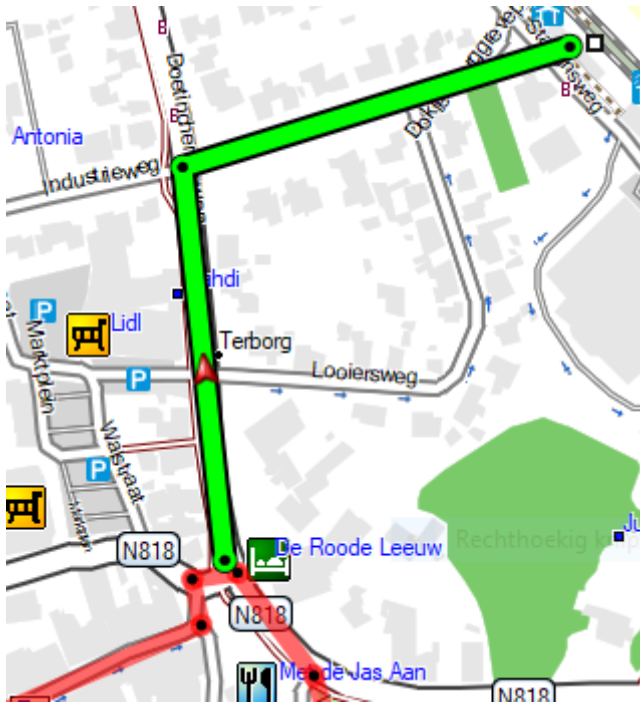

# Etappe 21 Aanlooproute trein Terborg

Kaart 62, blz. 175, 0,4 km

## Station Terborg – Noaberpad (Sint Jorisplein)

Komend vanuit het station rechtsaf, Stationsweg. Met de bocht mee naar links. Tweede weg links, Doetinchemseweg. Bij het Sint Jorisplein is het Noaberpad. Ga rechtsaf, Hoofdstraat richting Zeddam en Elten.

## Noaberpad (Sint Jorisplein) – Station Terborg

Vanaf Sint Jorisplein: linksaf slaan, Doetinchemseweg. Vervolgens tweede weg rechts, Stationsweg. Met de bocht mee naar rechts. Het station ligt aan de linkerkant.