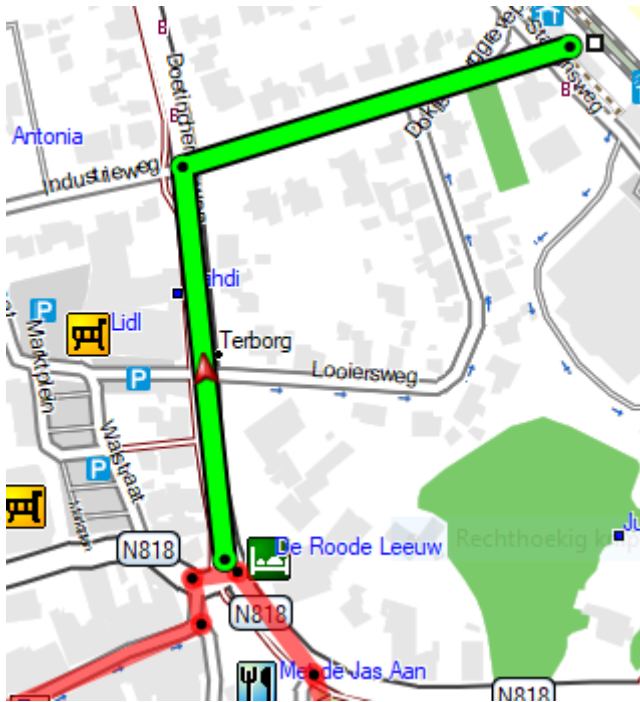

Etappe 20 Aanlooproute trein Terborg

Kaart 62, blz. 175, 0,4 km

Station Terborg – Noaberpad (Sint Jorisplein)

Komend vanuit het station rechtsaf, Stationsweg. Met de bocht mee naar links. Tweede weg links, Doetinchemseweg. Bij het Sint Jorisplein is het Noaberpad. Loop rechtdoor richting Silvolde en Isselburg.

Noaberpad (Sint Jorisplein) – Station Terborg

Vanaf Sint Jorisplein: rechtdoor lopen langs de Doetinchemseweg. Vervolgens tweede weg rechts, Stationsweg. Met de bocht mee naar rechts. Het station ligt aan de linkerkant.